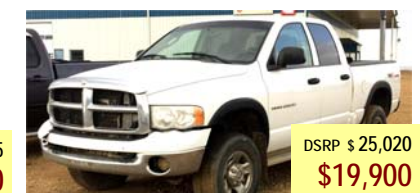

17 1500 SLT V6 8s QC 4X4SB loaded i765505po

DSRP \$ 15,900
\$13,900

09 Chrysler Aspen Ltd 7 pass, 4x4 5spd, 224k i804109

SOLD

DSRP \$ 29,055
\$21,500

09 D3500 Laramie Q/C dsl 6 auto LB 248k i746199

DSRP \$ 25,020
\$19,900